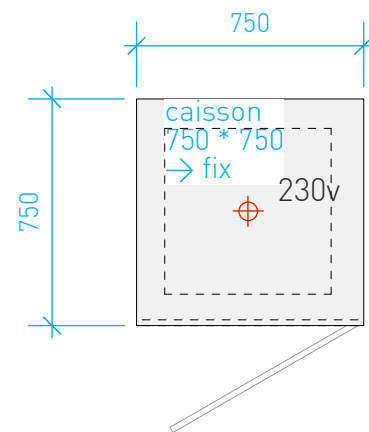

# Plan desk 75x75

Travel cube

1 Plan 2D  
1:25

Client : **Standconcept**  
Expo & Date :  
Plans : Desk TravelCube  
Dessin : rn le 23.03.2022  
Echelle : 1/25

Format : A3  
Halle / Stand N° : -  
Montage : -  
Remise : -  
Démontage : -