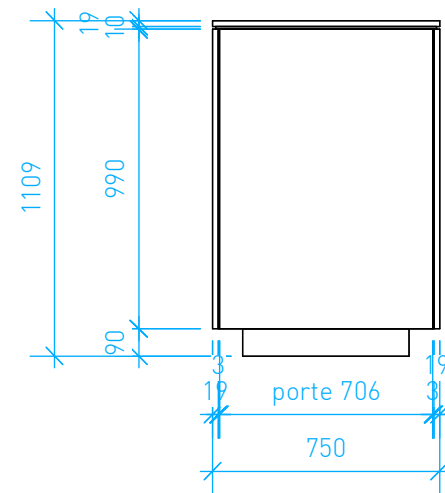

# Plan desk 75x75

Travel cube

1 Plan 2D  
1:25

Client : **Standconcept**  
Expo & Date :  
Plans : Desk TravelCube  
Dessin : rn le 23.03.2022  
Echelle : 1/25

Format : A3  
Halle / Stand N° : -  
Montage : -  
Remise : -  
Démontage : -