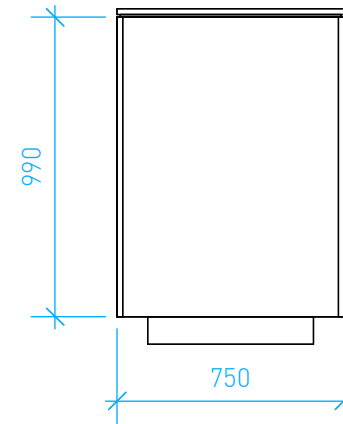

# Plan desk 75x75

Travel cube

1 Plan 2D  
1:25

Client : **Standconcept**  
Expo & Date :  
Plans : Desk TravelCube  
Dessin : rn le 23.03.2022  
Echelle : 1/25

Format : A3  
Halle / Stand N° : -  
Montage : -  
Remise : -  
Démontage : -